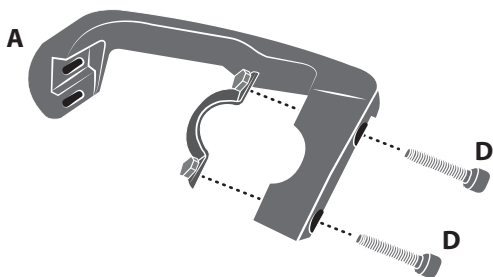

COD. 5000005608

MOUNTING

1 Fasten the bracket on the handlebar.

Fissare il bracciale sul manubrio.

! Bracket mounting.
Montaggio bracciale.

2 Fasten the handguard on the bracket.

Fissare il paramano sul bracciale.

! Bracket mounting only for TWINWALL handlebar
Montaggio bracciale solo per manubrio TWINWALL.

with SPOILER