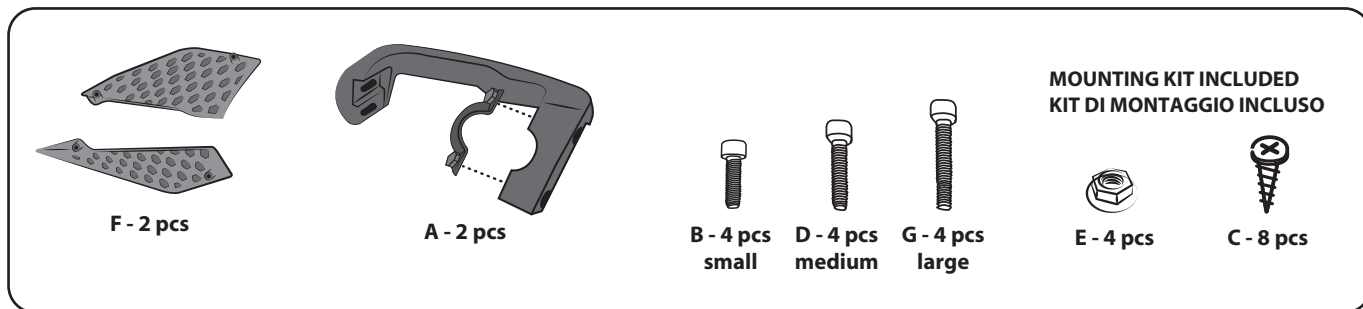

COD. 5000005608

MOUNTING

1 Fasten the bracket on the handlebar.

Fissare il bracciale sul manubrio.

! Bracket mounting.
Montaggio bracciale.

2 Fasten the handguard on the bracket.

Fissare il paramano sul bracciale.

! Bracket mounting only for TWINWALL handlebar
Montaggio bracciale solo per manubrio TWINWALL.

with SPOILER