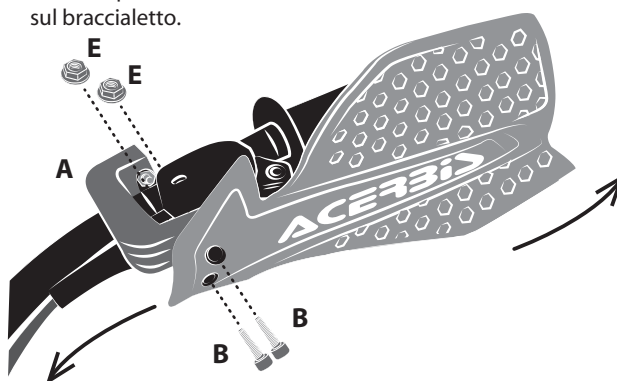

COD. 5000005608

MOUNTING

1 Fasten the bracket on the handlebar.

Fissare il bracciale sul manubrio.

! Bracket mounting.
Montaggio bracciale.

2 Fasten the handguard on the bracket.

Fissare il paramano sul bracciale.

! Bracket mounting only for TWINWALL handlebar
Montaggio bracciale solo per manubrio TWINWALL.

with SPOILER