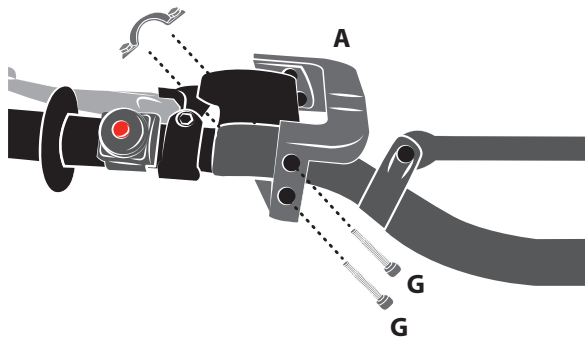

COD. 5000005608

MOUNTING

1 Fasten the bracket on the handlebar.

Fissare il bracciale sul manubrio.

! Bracket mounting.
Montaggio bracciale.

2 Fasten the handguard on the bracket.

Fissare il paramano sul bracciale.

! Bracket mounting only for TWINWALL handlebar
Montaggio bracciale solo per manubrio TWINWALL.

with SPOILER