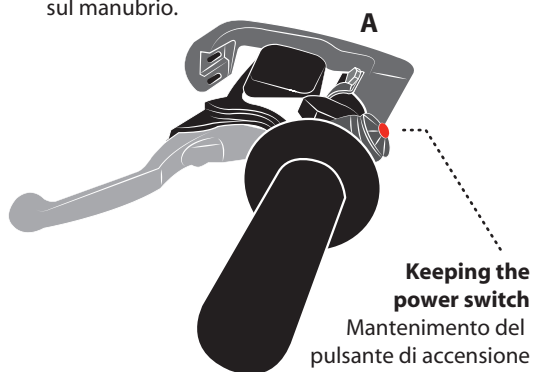

COD. 5000005608

MOUNTING

1 Fasten the bracket on the handlebar.

Fissare il bracciale sul manubrio.

! Bracket mounting.
Montaggio bracciale.

2 Fasten the handguard on the bracket.

Fissare il paramano sul bracciale.

! Bracket mounting only for TWINWALL handlebar
Montaggio bracciale solo per manubrio TWINWALL.

with SPOILER