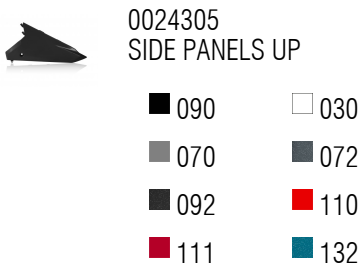

PRODUCTS RELATED