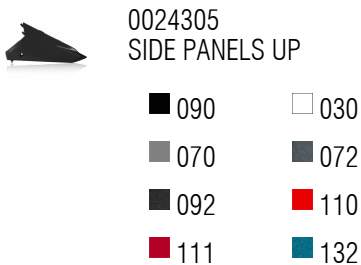

SIZES

T.10 100

SIDE PANELS DW  
0024306

APPLICATIONS

HONDA CRF 250 R 2022 2023 2024 | HONDA CRF 250 RX 2022 2023 2024 | HONDA CRF 250 RX ENDURO 2022 2023 2024 | HONDA CRF 250 RX ENDURO SPECIAL 2022 2023 2024 | HONDA CRF 300 RX 2022 2023 2024 | HONDA CRF 300 RX ENDURO 2022 2023 2024 | HONDA CRF 300 RX ENDURO SPECIAL 2022 2023 2024 | HONDA CRF 450 R 2021 2022 2023 2024 | HONDA CRF 450 RX 2021 2022 2023 2024

PRODUCTS RELATED

SIZES

T.10 100

SIDE PANELS UP  
0024305

0024305.030

0024305.072

0024305.070

0024305.090