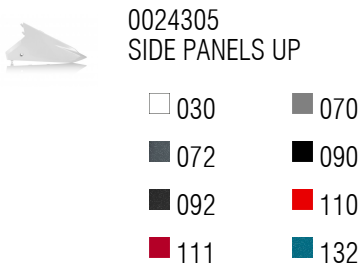

SIZES

T.10 100

SIDE PANELS DW
0024306

APPLICATIONS

HONDA CRF 250 R 2022 2023 2024 | HONDA CRF 250 RX 2022 2023 2024 | HONDA CRF 250 RX ENDURO 2022 2023 2024 | HONDA CRF 250 RX ENDURO SPECIAL 2022 2023 2024 | HONDA CRF 300 RX 2022 2023 2024 | HONDA CRF 300 RX ENDURO 2022 2023 2024 | HONDA CRF 300 RX ENDURO SPECIAL 2022 2023 2024 | HONDA CRF 450 R 2021 2022 2023 2024 | HONDA CRF 450 RX 2021 2022 2023 2024

PRODUCTS RELATED

SIZES

T.10 100

SIDE PANELS UP
0024305

0024305.030

0024305.072

0024305.070

0024305.090