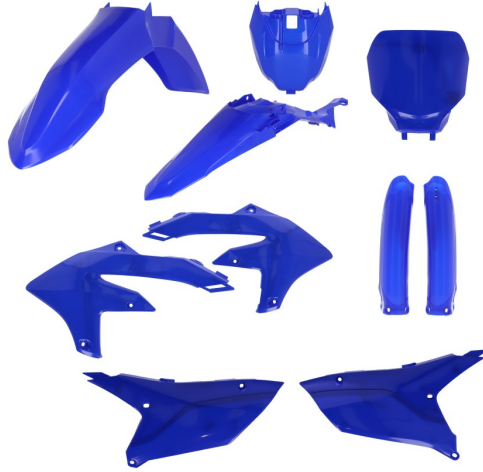

**FULL PLASTIC KIT FOR
YAMAHA**
0025468

0025468.040

0025468.090

0025468.316

0025468.553

0025468.030

0025468.252

0025468.322

0025468.336

0025468.070

0025468.249

0025468.319

0025468.714

APPLICATIONS

YAMAHA YZ 250 F 2024 2025 | YAMAHA YZ 250 FX 2025 | YAMAHA YZ 450 F 2023 2024 2025 | YAMAHA YZ 450 FX 2023 2024 2025