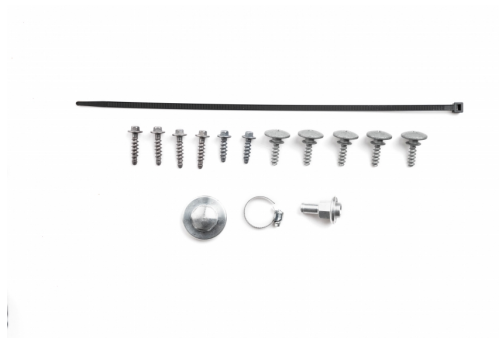

**MOUNTING KIT FUEL
TANK 0023173.
0023853**

0023853.000

APPLICATIONS

HUSQVARNA FC 250 2016 2017 2018 | HUSQVARNA FC 350 2016 2017 2018 | HUSQVARNA FC 450 2016 2017 2018 | HUSQVARNA FE 250 2017 2018 2019 | HUSQVARNA FE 350 2017 2018 2019 | HUSQVARNA FE 450 2017 2018 2019 | HUSQVARNA FE 501 2017 2018 2019 | HUSQVARNA TE 250I 2018 2019 | HUSQVARNA TE 300I 2018 2019 | HUSQVARNA TX 125 2018 2019

PRODUCTS RELATED

0023173
FUEL TANK FOR HUSQVARNA
FC-FE-TE 12L

■ 090.700 ■ 120.700