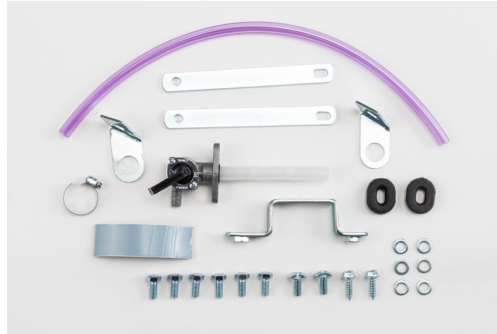

HONDA CRF 250 L-M 2013 2014 2015 2016

**PRODUCTS RELATED**

0022952  
FUEL TANK FOR HONDA CRF  
250 L-M 12,5L

■ 090.700 ■ 120.700

**MOUNTING KIT  
FUELTANK 0001603  
0023792**

0023792.000

**PRODUCTS RELATED**