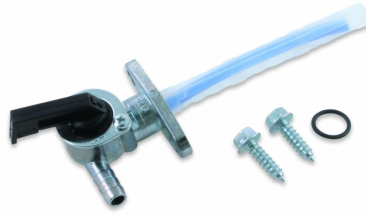

TANK PETCOCKS SX
0003084

0003084.000

PRODUCTS RELATED

0001615
FUEL TANK FOR HONDA 24L

■ 110

0001603
FUEL TANK FOR HONDA NX
650 23L

□ 030 ■ 090

0001589
FUEL TANK FOR HONDA 24L

□ 030 ■ 090

0001584
FUEL TANK FOR HONDA NX
650 23L

□ 030 ■ 090

0021882
FUEL TANK FOR SUZUKI 15L

■ 040.700 ■ 060.700
■ 070.700 ■ 090.700
■ 120.700

0017554
FUEL TANK FOR SUZUKI 25L

□ 030.700 ■ 040.700
■ 070.700 ■ 090.700
■ 120.700

0016302
FUEL TANK FOR SUZUKI 20L

□ 030.700 ■ 040.700
■ 070.700 ■ 090.700
■ 120.700

0001604
FUEL TANK FOR SUZUKI 14L

■ 060 ■ 090

0001588
FUEL TANK FOR SUZUKI 25L

□ 030