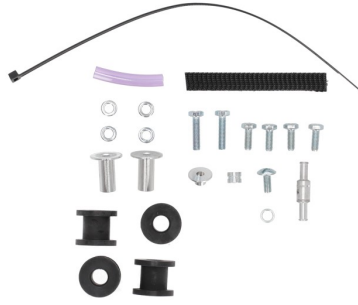

MOUNTING KIT
FUELTANK 0025114.
0025115

0025115.000

APPLICATIONS

HONDA CRF 250 L (JAPAN) 2021 2022 2023 2024 | HONDA CRF 300 L 2021 2022 2023 2024

PRODUCTS RELATED

0025114
FUEL TANK FOR HONDA 14L

■ 090.700 ■ 120.700