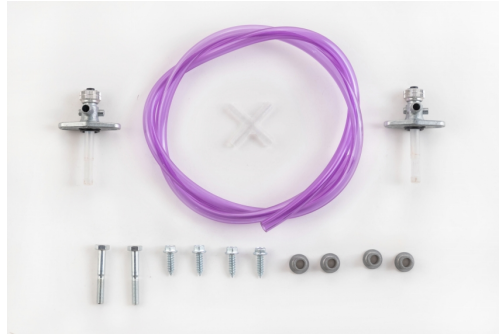

0023789.000

**APPLICATIONS**

HONDA CRF 450 X 2005 2006 2007 2008 2009 2010 2011 2012 2013 2014 2015 2016

**PRODUCTS RELATED**

0008429  
FUEL TANK FOR HONDA CRF  
450 X 25L

■ 110      120

**MOUNTING KIT  
FUELTANK 0010999.  
0023788**