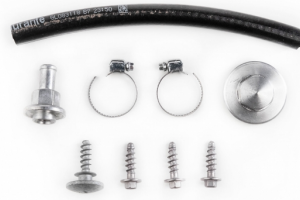

**PRODUCTS RELATED**

0016301  
FUEL TANK FOR KTM 20L

■ 090.700 ■ 120.700

**MOUNTING KIT FUEL  
TANK 0017101.  
0023812**

0023812.000

**APPLICATIONS**

KTM EXC-F 250 2012 2013 2014 2015 2016 | KTM EXC-F 350 2012 2013 2014 2015 2016 | KTM EXC-F 450 2012 2013 2014 2015 2016 | KTM EXC-F 500 2012 2013 2014 2015 2016 | KTM SX-F 350 2013 2014 2015 | KTM SX-F 450 2013 2014 2015 | KTM SX-F 505 2013 2014 2015