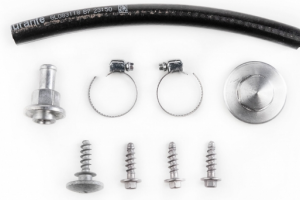

**MOUNTING KIT FUEL
TANK 0017101.
0023812**

0023812.000

APPLICATIONS

KTM EXC-F 250 2012 2013 2014 2015 2016 | KTM EXC-F 350 2012 2013 2014 2015 2016 | KTM EXC-F 450 2012 2013 2014 2015 2016 | KTM EXC-F 500 2012 2013 2014 2015 2016 | KTM SX-F 350 2013 2014 2015 | KTM SX-F 450 2013 2014 2015 | KTM SX-F 505 2013 2014 2015

PRODUCTS RELATED

0017101
FUEL TANK FOR KTM 15,5L

■ 090.700 ■ 120.700