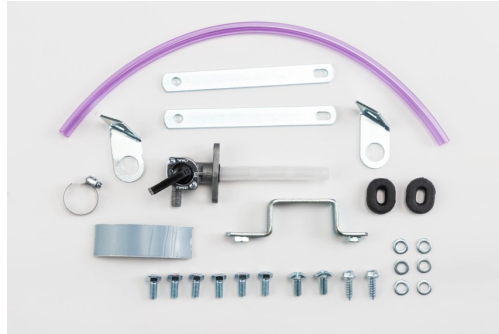

**APPLICATIONS**

HONDA CRF 250 L-M 2013 2014 2015 2016

**PRODUCTS RELATED**

0022952  
FUEL TANK FOR HONDA CRF  
250 L-M 12,5L

■ 090.700 ■ 120.700

**MOUNTING KIT  
FUELTANK 0001603  
0023792**

0023792.000

**PRODUCTS RELATED**