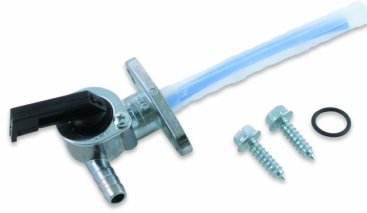

TANK PETCOCKS SX
0003084

0003084.000

PRODUCTS RELATED

0001615
FUEL TANK FOR HONDA 24L

■ 110

0016302
FUEL TANK FOR SUZUKI 20L

□ 030.700 ■ 040.700
■ 070.700 ■ 090.700
■ 120.700

0001603
FUEL TANK FOR HONDA NX
650 23L

□ 030 ■ 090

0001589
FUEL TANK FOR HONDA 24L

□ 030 ■ 090

0001584
FUEL TANK FOR HONDA NX
650 23L

□ 030 ■ 090

0021882
FUEL TANK FOR SUZUKI 15L

■ 040.700 ■ 060.700
■ 070.700 ■ 090.700
■ 120.700

0017554
FUEL TANK FOR SUZUKI 25L

□ 030.700 ■ 040.700
■ 070.700 ■ 090.700
■ 120.700

0001604
FUEL TANK FOR SUZUKI 14L

■ 060 ■ 090

0001588
FUEL TANK FOR SUZUKI 25L

□ 030