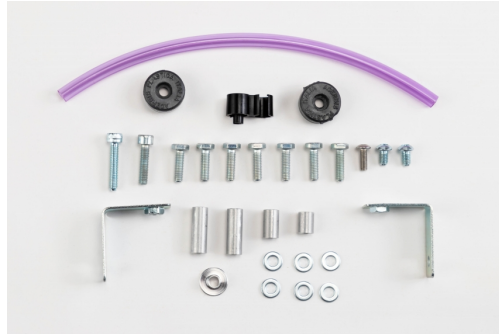

0023794.000

**APPLICATIONS**

HONDA CRF 250 L-M 2017 2018

**PRODUCTS RELATED**

0022925  
FUEL TANK FOR HONDA CRF  
250 L-M 12,5L

■ 090.700 ■ 120.700

**MOUNTING KIT  
FUELTANK 0022952.  
0023793**

0023793.000