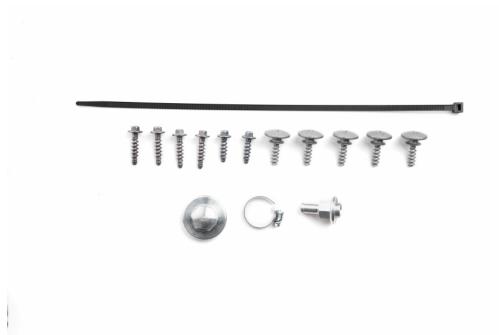

**MOUNTING KIT FUEL
TANK 0023173.
0023853**

0023853.000

APPLICATIONS

HUSQVARNA FC 250 2016 2017 2018 | HUSQVARNA FC 350 2016 2017 2018 | HUSQVARNA FC 450 2016 2017 2018 | HUSQVARNA FE 250 2017 2018 2019 | HUSQVARNA FE 350 2017 2018 2019 | HUSQVARNA FE 450 2017 2018 2019 | HUSQVARNA FE 501 2017 2018 2019 | HUSQVARNA TE 250I 2018 2019 | HUSQVARNA TE 300I 2018 2019 | HUSQVARNA TX 125 2018 2019

PRODUCTS RELATED

0023173
FUEL TANK FOR HUSQVARNA
FC-FE-TE 12L

■ 090.700 ■ 120.700