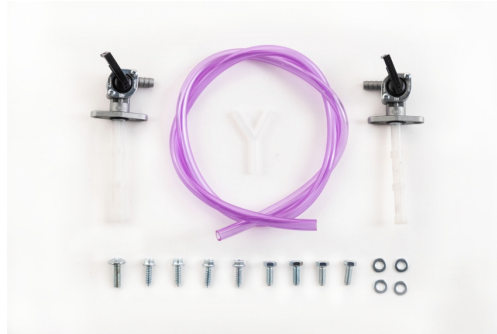

0001590  
FUEL TANK FOR HONDA 22L

030

110

120

**MOUNTING KIT  
FUELTANK 0001569.  
0023780**

0023780.000

**APPLICATIONS**

HONDA XR 600 R 1988 1989 1990 1991 1992 1993 1994 1995 1996 1997 1998 1999