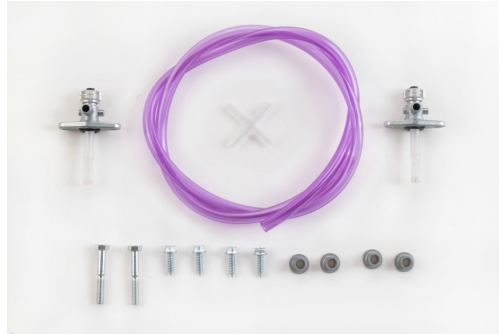

**PRODUCTS RELATED**

0008429  
FUEL TANK FOR HONDA CRF  
450 X 25L

■ 110      120

**MOUNTING KIT  
FUELTANK 0010999.  
0023788**

0023788.000

**APPLICATIONS**

HONDA CRF 450 X 2005 2006 2007 2008 2009 2010 2011 2012 2013 2014 2015 2016