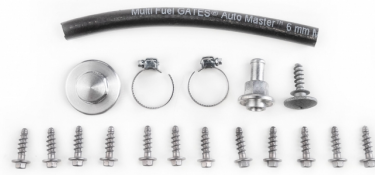

**MOUNTING KIT FUEL
TANK 0016299.**
0023811

0023811.000

APPLICATIONS

KTM EXC-F 250 2012 2013 2014 2015 2016 | KTM EXC-F 350 2012 2013 2014 2015 2016 | KTM EXC-F 450 2012 2013 2014 2015 2016 | KTM EXC-F 500 2012 2013 2014 2015 2016 | KTM SX-F 250 2013 2014 | KTM SX-F 350 2013 2014 2015 | KTM SX-F 450 2013 2014 2015

PRODUCTS RELATED

0016299
FUEL TANK FOR KTM 11,5 L

■ 090.700 ■ 120.700