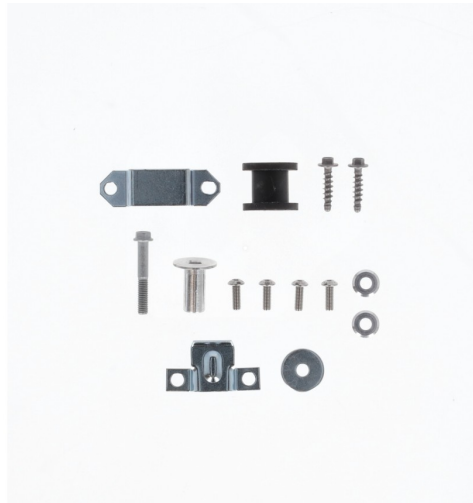

HONDA CRF 250 L (JAPAN) 2021 2022 2023 2024 | HONDA CRF 300 L 2021 2022 2023 2024

**PRODUCTS RELATED**

0025114  
FUEL TANK FOR HONDA 14L

■ 090.700 ■ 120.700

**MOUNTING KIT  
FUELTANK 0024758.  
0024759**

0024759.000