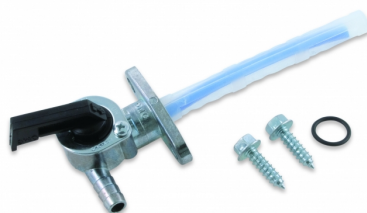

TANK PETCOCKS SX
0003084

0003084.000

PRODUCTS RELATED

0001615
FUEL TANK FOR HONDA 24L

■ 110

0001603
FUEL TANK FOR HONDA NX
650 23L

□ 030 ■ 090

0001589
FUEL TANK FOR HONDA 24L

□ 030 ■ 090

0001584
FUEL TANK FOR HONDA NX
650 23L

□ 030 ■ 090

0021882
FUEL TANK FOR SUZUKI 15L

■ 040.700 ■ 060.700

■ 070.700 ■ 090.700

■ 120.700

0017554
FUEL TANK FOR SUZUKI 25L

□ 030.700 ■ 040.700

■ 070.700 ■ 090.700

■ 120.700

0016302
FUEL TANK FOR SUZUKI 20L

□ 030.700 ■ 040.700

■ 070.700 ■ 090.700

■ 120.700

0001604
FUEL TANK FOR SUZUKI 14L

■ 060 ■ 090

0001588
FUEL TANK FOR SUZUKI 25L

□ 030