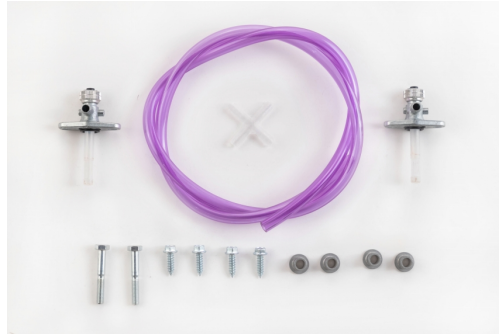

HONDA CRF 450 X 2005 2006 2007 2008 2009 2010 2011 2012 2013 2014 2015 2016

**PRODUCTS RELATED**

0008429  
FUEL TANK HONDA

■ 110      120

**MOUNTING KIT  
FUELTANK 0010999.  
0023788**

0023788.000

**APPLICATIONS**