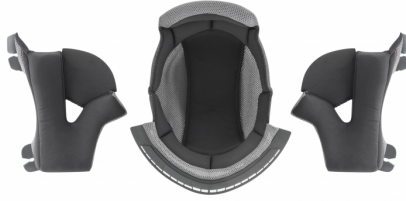

INNER LINING STEEL
JUNIOR / ECLIPSE
0023307

0023307.070

PRODUCTS RELATED

0023425
STEEL KID HELMET

090	204
207	232
237	245
249	253
313	333
344	347

0023309
ECLIPSE KID HELMET

1. 271

SIZES

T50 050 | T52 052 | T54 054