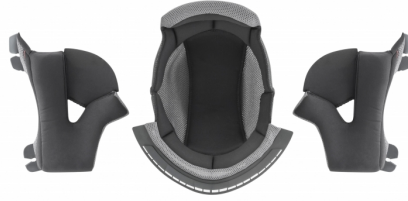

0023309  
ECLIPSE KID HELMET

- |       |
|-------|
| ■ 271 |
|-------|

INNER LINING STEEL  
JUNIOR / ECLIPSE  
0023307

0023307.070

PRODUCTS RELATED

0023425  
STEEL KID HELMET

- |     |     |
|-----|-----|
| 090 | 204 |
| 207 | 232 |
| 237 | 245 |
| 249 | 253 |
| 313 | 333 |
| 344 | 347 |