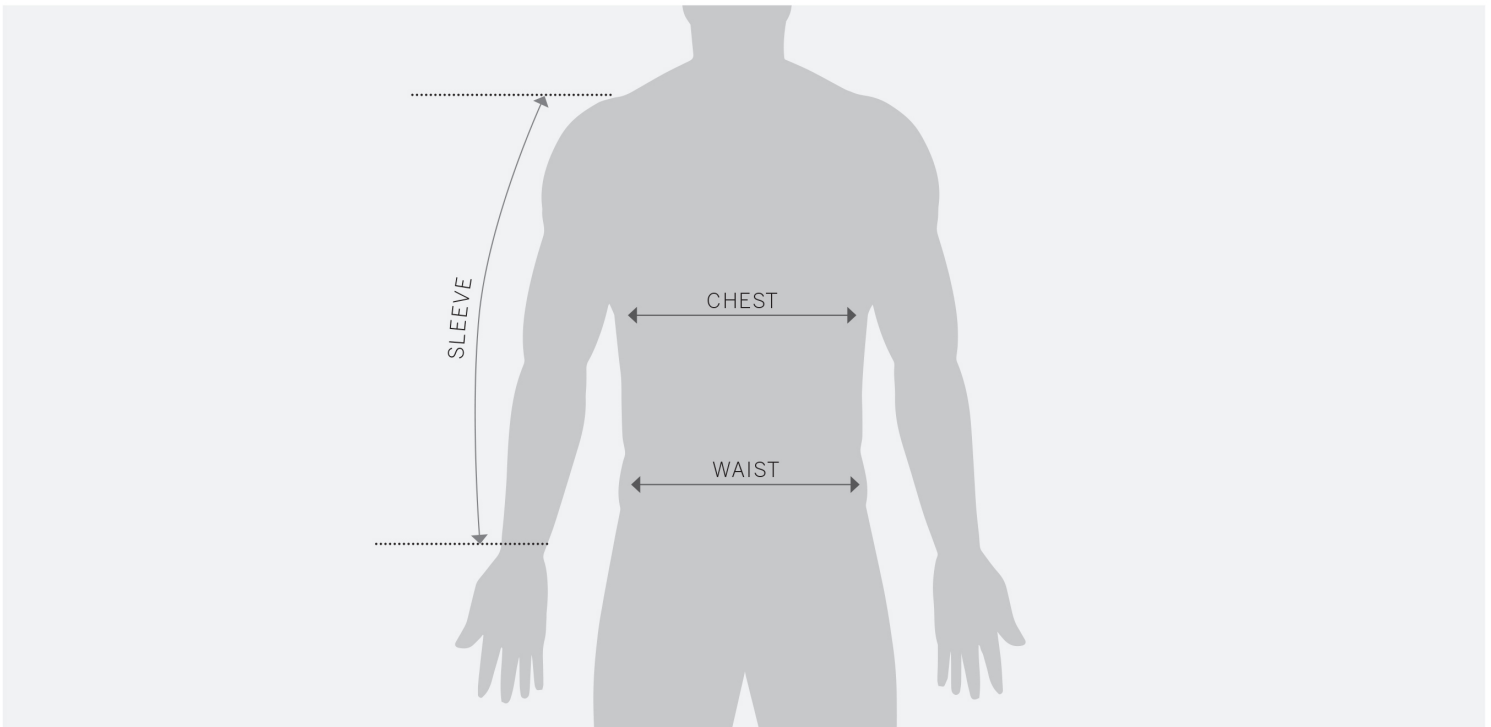

	S	M	L	XL	2XL	3XL	
Chest	88-94	94-100	100-106	106-112	112-118	118-124	
Waist	78-84	84-90	90-96	96-102	102-108	108-114	
Sleeve	65-66	66-67	67-68	68-69	69-70	70-71	

**CAP LOGO ACERBIS**  
0024881

0024881.315