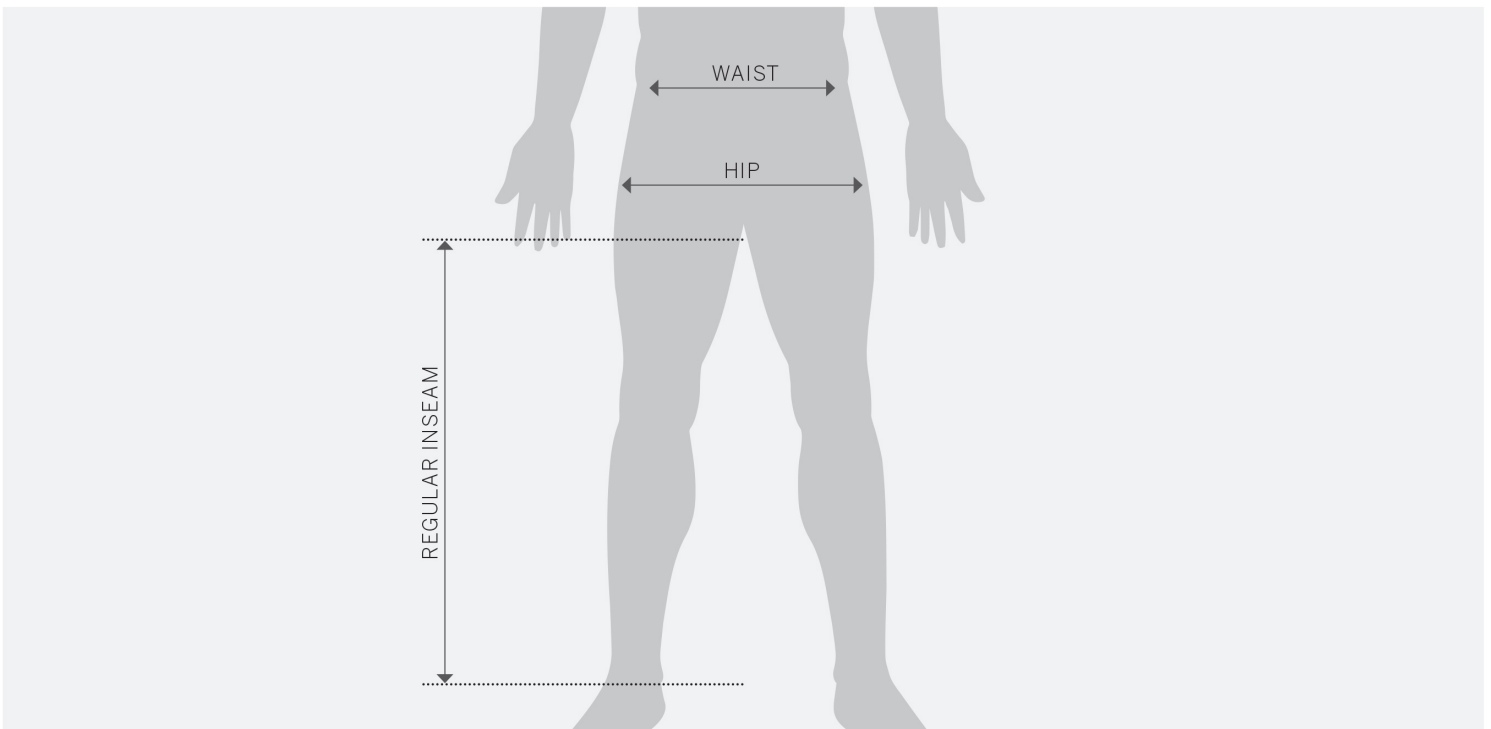

CASUAL/PADDOCK / PADDOCK
BERMUDA PADDOCK LADY

ACERBI

**BERMUDA PADDOCK
LADY**
0910355

0910355.090

SIZES

XS 061 | S 062 | M 064 | L 066 | XL 068 | XXL 069

	061	062	064	066	068	069			
WAIST	65-70	70-75	75-80	80-85	85-90	90-95			
HIP	87-92	92-97	97-102	102-107	107-112	112-117			
INSEAM	77-83	77-83	81-86	81-86	81-86	81-86			