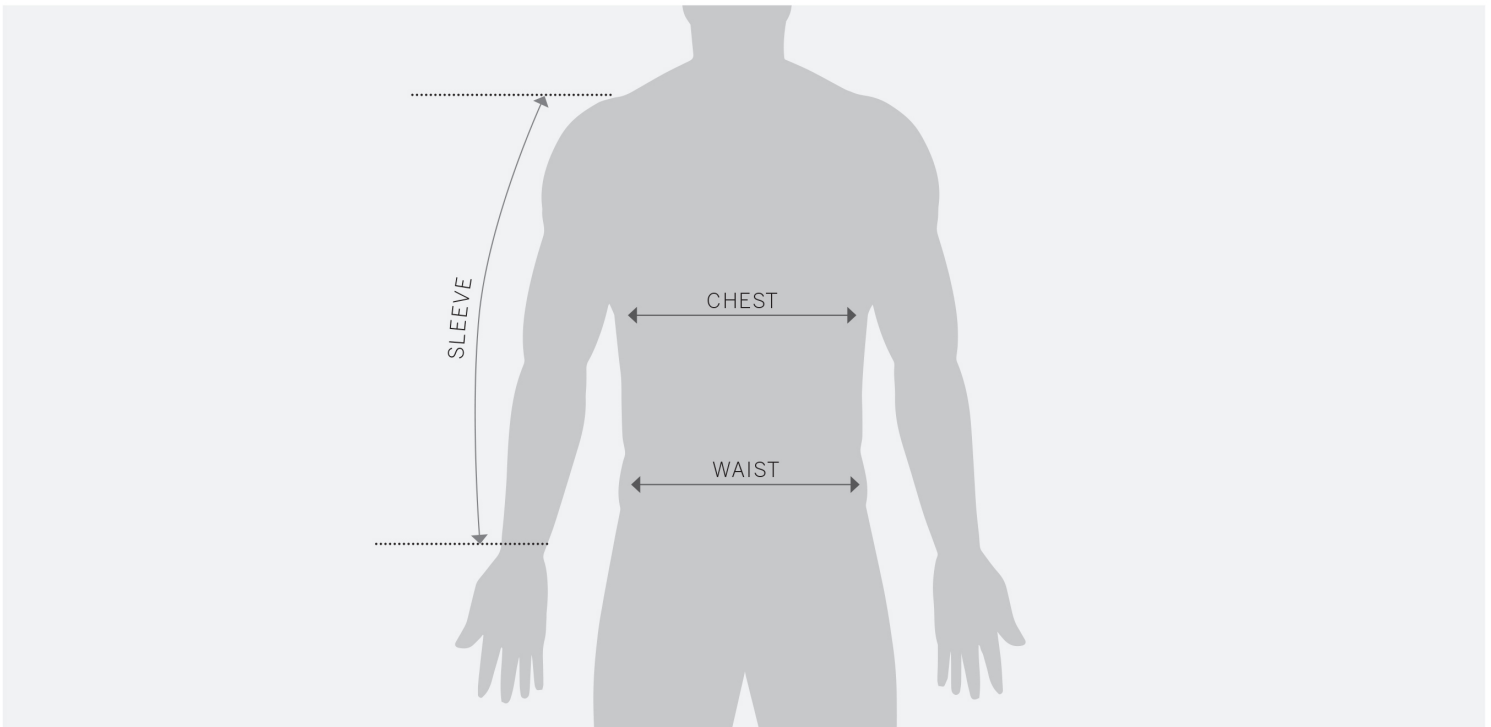

## PRODUCT DETAILS

100% Polyester

Made In: China

SIZES

S 062 | M 064 | L 066 | XL 068 | XXL 069 | XXXL 070

	S	M	L	XL	2XL	3XL	
Chest	88-94	94-100	100-106	106-112	112-118	118-124	
Waist	78-84	84-90	90-96	96-102	102-108	108-114	
Sleeve	65-66	66-67	67-68	68-69	69-70	70-71	