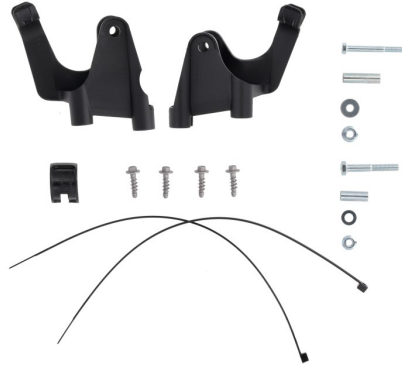

**PRODUCTS RELATED**

0026232  
K-FUTURE KH HANDGUARDS  
2024

■ 237

■ 315

■ 377

MOUNTING KIT LINEAR  
0026221  
0026425

0026425.090

APPLICATIONS