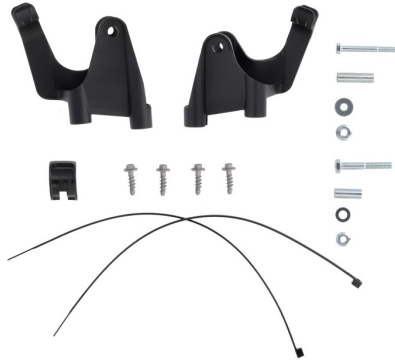

**MOUNTING KIT
FUTURE 0026232
0026426**

0026426.090

APPLICATIONS

KAWASAKI KX 450 2024 | KAWASAKI KX 450 X 2024

PRODUCTS RELATED

0026232
K-FUTURE KH HANDGUARDS
2024

■ 237

■ 315

■ 377