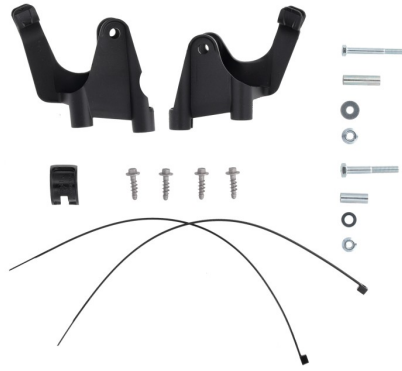

■ 377

**MOUNTING KIT LINEAR**  
**0026221**  
**0026425**

0026425.090

**APPLICATIONS**

KAWASAKI KX 450 2024 2025 | KAWASAKI KX 450 X 2024 2025

**PRODUCTS RELATED**

0026221  
K-LINEAR KH HANDGUARDS  
2024

■ 237