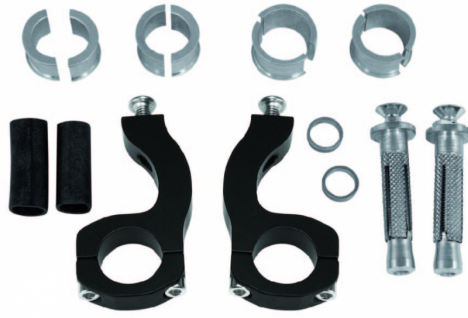

- |       |           |
|-------|-----------|
| ■ 010 | ■ 011.016 |
| □ 030 | ■ 040     |
| ■ 060 | ■ 090     |
| ■ 110 | ■ 130     |

0000528  
RALLY BRUSH HANDGUARDS

- |           |       |
|-----------|-------|
| ■ 011.016 | □ 030 |
| ■ 090     |       |

**KIT X-STRONG**  
**0013060**

0013060.090

**FEATURES**

for handlebars internal  $\varnothing$  from 13,5 mm to 19 mm, external  $\varnothing$  from 22 mm to 28 mm

**PRODUCTS RELATED**

0013056  
 MULTIPLLO