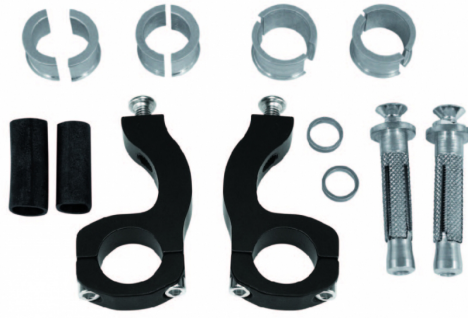

KIT X-STRONG
0013060

0013060.090

FEATURES

for handlebars internal $\varnothing$ from 13,5 mm to 19 mm, external $\varnothing$ from 22 mm to 28 mm

PRODUCTS RELATED

0013056
MULTIPL0

■ 090   □ 030

0016865
ENDURANCE HANDGUARDS

■ 040   ■ 090
■ 110

0013063
SUPERMOTO HANDGUARDS

□ 030   ■ 090

0013054
RALLY PRO HANDGUARDS

■ 010.098   ■ 011.016
□ 030   ■ 040.098
■ 090   ■ 110
■ 110.990

0016077
RALLY III HANDGUARDS

■ 010   ■ 011.016
□ 030   ■ 040
■ 060   ■ 090
■ 110   ■ 130

0007846
MULTIPL0 "R" HANDGUARDS

■ 090