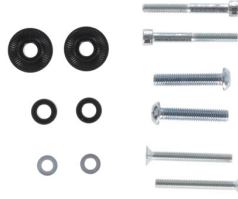

**MOUNTING KIT**  
**HORNET XENON**  
**0026170**

0026170.000

---

**APPLICATIONS**

HONDA HORNET CB 750 2023 2024

**KIT MONTAG  
TRANSALP**  
0025926

0025926.000

**PRODUCTS RELATED**