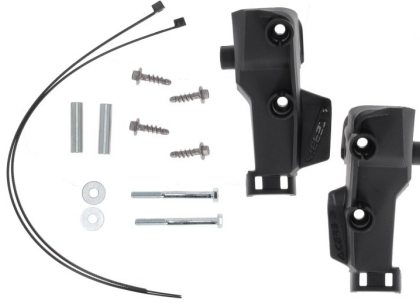

PRODUCTS RELATED

0025760
K-LINEAR YKS HANDGUARDS

- ▣ 237 ▣ 245
- ▣ 251 ▣ 279
- ▣ 315 ▣ 335
- ▣ 377

MOUNTING KIT
K-LINEAR GG
0025783

0025783.090

APPLICATIONS

GAS GAS EC 250 2024 | GAS GAS EC 250 F 2024 | GAS GAS EC 300 2024 | GAS GAS EC 350 F 2024 | GAS GAS EC 450 F 2024 | GAS GAS EC 500 F 2024 | GAS GAS EX 250 2024 | GAS GAS EX 250 F 2024 | GAS GAS EX 300 2024 | GAS GAS EX 350 F 2024 | GAS GAS EX 450 F 2024 | GAS GAS MC 125 2024 | GAS GAS MC 250 2024 | GAS GAS MC 250 F 2024 | GAS GAS MC 350 F 2024 | GAS GAS MC 450 F 2024 | HUSQVARNA FE 250 2022 2023 2024 | HUSQVARNA FE 350 2022 2023 2024 | HUSQVARNA FE 350 S 2022 2023 2024 | HUSQVARNA FE 350 W 2024 | HUSQVARNA FE 450 2022 2023 2024 | HUSQVARNA FE 501 2022 2023 2024 | HUSQVARNA FE 501 S 2022 2023 2024 | HUSQVARNA FE 501 W 2024 | HUSQVARNA TE 150 2024 | HUSQVARNA TE 150I 2022 2023 | HUSQVARNA TE 250 2024 | HUSQVARNA TE 250I 2022 2023 | HUSQVARNA TE 300 2024 | HUSQVARNA TE 300I 2022 2023