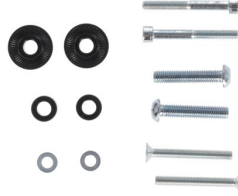

0021615
X-ROAD BRAKE LEVER
PROTECTION

■ 090

0022860
X-ROAD 2.0 LEVERS
PROTECTIONS

■ 090

MOUNTING KIT
HORNET XENON
0026170

0026170.000

APPLICATIONS

HONDA HORNET CB 750 2023 2024

**KIT MONTAG
TRANSALP**
0025926

0025926.000

PRODUCTS RELATED

0025929
ENDURANCE-X TRANSALP
HANDGUARDS

■ 090

0017557
X-FACTOR HANDGUARDS

■ 010 ■ 011
■ 011.016 □ 030
■ 040 ■ 060
■ 090 ■ 110
■ 130 ■ 343

0013054
RALLY PRO HANDGUARDS