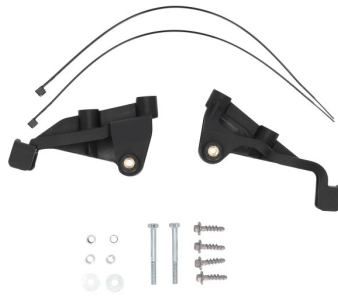

PRODUCTS RELATED

0025760
K-LINEAR YKS HANDGUARDS

- ▣ 237 ▣ 245
- ▣ 251 ▣ 279
- ▣ 315 ▣ 335
- ▣ 377

MOUNTING KIT
K-LINEAR GG
0025783

0025783.090

APPLICATIONS

GAS GAS EC 250 2024 | GAS GAS EC 250 F 2024 | GAS GAS EC 300 2024 | GAS GAS EC 350 F 2024 | GAS GAS EC 450 F 2024 | GAS GAS EC 500 F 2024 | GAS GAS EX 250 2024 | GAS GAS EX 250 F 2024 | GAS GAS EX 300 2024 | GAS GAS EX 350 F 2024 | GAS GAS EX 450 F 2024 | GAS GAS MC 125 2024 | GAS GAS MC 250 2024 | GAS GAS MC 250 F 2024 | GAS GAS MC 350 F 2024 | GAS GAS MC 450 F 2024 | HUSQVARNA FE 250 2022 2023 2024 | HUSQVARNA FE 350 2022 2023 2024 | HUSQVARNA FE 350 S 2022 2023 2024 | HUSQVARNA FE 350 W 2024 | HUSQVARNA FE 450 2022 2023 2024 | HUSQVARNA FE 501 2022 2023 2024 | HUSQVARNA FE 501 S 2022 2023 2024 | HUSQVARNA FE 501 W 2024 | HUSQVARNA TE 150 2024 | HUSQVARNA TE 150I 2022 2023 | HUSQVARNA TE 250 2024 | HUSQVARNA TE 250I 2022 2023 | HUSQVARNA TE 300 2024 | HUSQVARNA TE 300I 2022 2023

PRODUCTS RELATED

0025759
K-LINEAR BKT HANDGUARDS

■ 237

■ 315

■ 335

■ 848

MOUNTING KIT
K-LINEAR
0025782

0025782.090

PRODUCTS RELATED

0025758
K-LINEAR HANDGUARDS

- 209 ■ 237
- 245 ■ 279
- 315 ■ 335
- 848

MOUNTING KIT LINEAR
STANDARD
0025781

0025781.090

PRODUCTS RELATED

0025658
LINEAR HANDGUARDS

- | | |
|-----|-----|
| 209 | 237 |
| 245 | 251 |
| 279 | 315 |
| 335 | 343 |
| 349 | 377 |
| 848 | 999 |