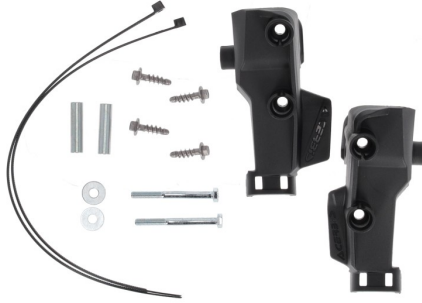

PRODUCTS RELATED

0025760
K-LINEAR YKS HANDGUARDS

- ▣ 237 ▣ 245
- ▣ 251 ▣ 279
- ▣ 315 ▣ 335
- ▣ 377

MOUNTING KIT
K-LINEAR GG
0025783

0025783.090

APPLICATIONS

GAS GAS EC 125 2025 | GAS GAS EC 250 2024 2025 | GAS GAS EC 250 F 2024 2025 | GAS GAS EC 300 2024 2025 | GAS GAS EC 350 F 2024 2025 | GAS GAS EC 450 F 2024 2025 | GAS GAS EC 500 F 2024 2025 | GAS GAS EX 250 2024 2025 | GAS GAS EX 250 F 2024 2025 | GAS GAS EX 300 2024 2025 | GAS GAS EX 350 F 2024 2025 | GAS GAS EX 450 F 2024 2025 | GAS GAS MC 125 2024 2025 | GAS GAS MC 250 2024 2025 | GAS GAS MC 250 F 2024 2025 | GAS GAS MC 350 F 2024 2025 | GAS GAS MC 450 F 2024 2025 | HUSQVARNA FE 250 2022 2023 2024 | HUSQVARNA FE 350 2022 2023 2024 | HUSQVARNA FE 350 S 2022 2023 2024 | HUSQVARNA FE 350 W 2024 | HUSQVARNA FE 450 2022 2023 2024 | HUSQVARNA FE 501 2022 2023 2024 | HUSQVARNA FE 501 S 2022 2023 2024 | HUSQVARNA FE 501 W 2024 | HUSQVARNA TE 150 2024 | HUSQVARNA TE 150I 2022 2023 | HUSQVARNA TE 250 2024 | HUSQVARNA TE 250I 2022 2023 | HUSQVARNA TE 300 2024 | HUSQVARNA TE 300I 2022 2023