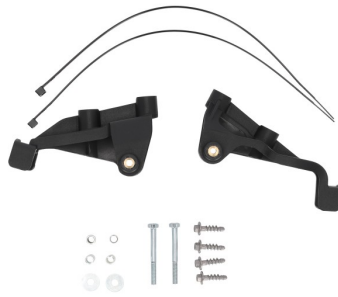

PRODUCTS RELATED

0025760
K-LINEAR YKS HANDGUARDS

- ▣ 237 ▣ 245
- ▣ 251 ▣ 279
- ▣ 315 ▣ 335
- ▣ 377

MOUNTING KIT
K-LINEAR GG
0025783

0025783.090

APPLICATIONS

GAS GAS EC 125 2025 | GAS GAS EC 250 2024 2025 | GAS GAS EC 250 F 2024 2025 | GAS GAS EC 300 2024 2025 | GAS GAS EC 350 F 2024 2025 | GAS GAS EC 450 F 2024 2025 | GAS GAS EC 500 F 2024 2025 | GAS GAS EX 250 2024 2025 | GAS GAS EX 250 F 2024 2025 | GAS GAS EX 300 2024 2025 | GAS GAS EX 350 F 2024 2025 | GAS GAS EX 450 F 2024 2025 | GAS GAS MC 125 2024 2025 | GAS GAS MC 250 2024 2025 | GAS GAS MC 250 F 2024 2025 | GAS GAS MC 350 F 2024 2025 | GAS GAS MC 450 F 2024 2025 | HUSQVARNA FE 250 2022 2023 2024 | HUSQVARNA FE 350 2022 2023 2024 | HUSQVARNA FE 350 S 2022 2023 2024 | HUSQVARNA FE 350 W 2024 | HUSQVARNA FE 450 2022 2023 2024 | HUSQVARNA FE 501 2022 2023 2024 | HUSQVARNA FE 501 S 2022 2023 2024 | HUSQVARNA FE 501 W 2024 | HUSQVARNA TE 150 2024 | HUSQVARNA TE 150I 2022 2023 | HUSQVARNA TE 250 2024 | HUSQVARNA TE 250I 2022 2023 | HUSQVARNA TE 300 2024 | HUSQVARNA TE 300I 2022 2023

PRODUCTS RELATED

0025759
K-LINEAR BKT HANDGUARDS

■ 237

■ 315

■ 335

■ 848

MOUNTING KIT
K-LINEAR
0025782

0025782.090