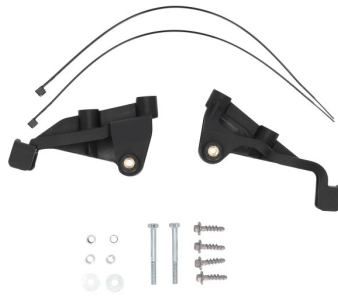

**MOUNTING KIT
K-LINEAR
0025782**

0025782.090