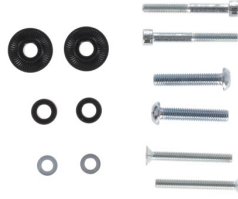

**KIT MONTAG
TRANSALP**
0025926

0025926.000

PRODUCTS RELATED

0025929
ENDURANCE-X TRANSALP
HANDGUARDS

■ 090

0017557
X-FACTOR HANDGUARDS

■ 010   ■ 011
■ 011.016   □ 030
■ 040   ■ 060
■ 090   ■ 110
■ 130   ■ 343

0013054
RALLY PRO HANDGUARDS

■ 010.098   ■ 011.016
□ 030   ■ 040.098
■ 090   ■ 110
■ 110.990