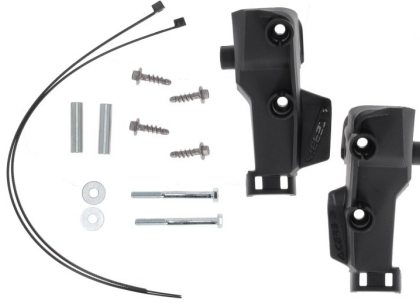

PRODUCTS RELATED

0025760
K-LINEAR YKS HANDGUARDS

- ▣ 237 ▣ 245
- ▣ 251 ▣ 279
- ▣ 315 ▣ 335
- ▣ 377

MOUNTING KIT
K-LINEAR GG
0025783

0025783.090

APPLICATIONS

GAS GAS EC 125 2025 | GAS GAS EC 250 2024 2025 | GAS GAS EC 250 F 2024 2025 | GAS GAS EC 300 2024 2025 | GAS GAS EC 350 F 2024 2025 | GAS GAS EC 450 F 2024 2025 | GAS GAS EC 500 F 2024 2025 | GAS GAS EX 250 2024 2025 | GAS GAS EX 250 F 2024 2025 | GAS GAS EX 300 2024 2025 | GAS GAS EX 350 F 2024 2025 | GAS GAS EX 450 F 2024 2025 | GAS GAS MC 125 2024 2025 | GAS GAS MC 250 2024 2025 | GAS GAS MC 250 F 2024 2025 | GAS GAS MC 350 F 2024 2025 | GAS GAS MC 450 F 2024 2025 | HUSQVARNA FE 250 2022 2023 2024 | HUSQVARNA FE 350 2022 2023 2024 | HUSQVARNA FE 350 S 2022 2023 2024 | HUSQVARNA FE 350 W 2024 | HUSQVARNA FE 450 2022 2023 2024 | HUSQVARNA FE 501 2022 2023 2024 | HUSQVARNA FE 501 S 2022 2023 2024 | HUSQVARNA FE 501 W 2024 | HUSQVARNA TE 150 2024 | HUSQVARNA TE 150I 2022 2023 | HUSQVARNA TE 250 2024 | HUSQVARNA TE 250I 2022 2023 | HUSQVARNA TE 300 2024 | HUSQVARNA TE 300I 2022 2023