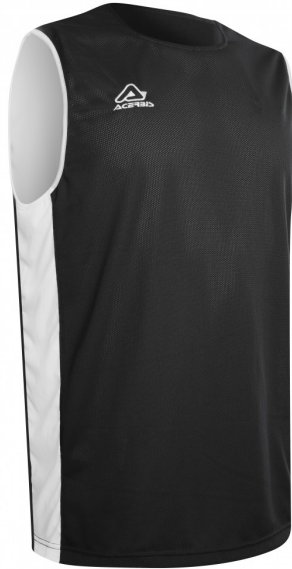

■ 140

SIZES

4XS 071 | 3XS 059 | XXS 060 | XS 061 | S 062 | M 064 | L 066 | XL 068 | XXL 069 | XXXL 070 | 4XL 076

LARRY REVERSIBLE
SINGLET
0022730

0022730.237

0022730.237

0022730.232

0022730.239